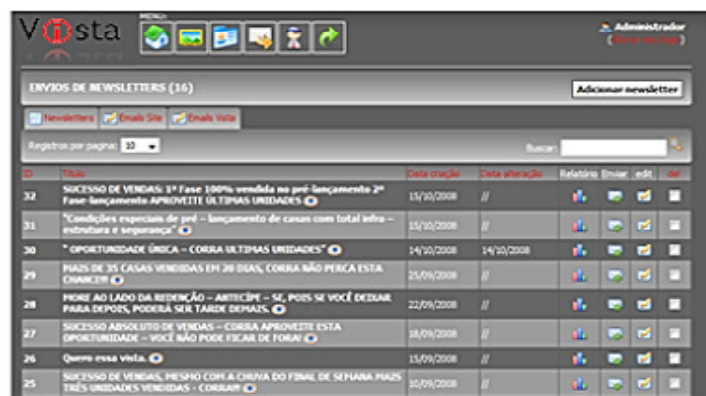

Newsletter: E-mail Marketing integrado ao Vista.Imobi.

Sistema Básico para envio de e-mails informativos e promocionais integrado ao cadastro de clientes do Vista.Imobi que possibilita o envio de emails segmentados por Clientes Vista ou Clientes do Site.

Recursos

- Captura emails através dos formulários do Site;
- Envio segmentado por cadastrados do Site ou Clientes Vista.Imobi;
- Relatório de cliques e retornos (quem clicou) de cada Newsletter enviada;
- Editor HTML para criação dos E-mails;
- Sair da lista de recebimento clicando em "sair" no próprio e-mail marketing;
- Importação de E-mails;
- Criação de Grupos de E-mails.
- Criação de Templates (modelos) de E-mails.

Ferramenta integrada a administração do Site. Recursos para localizar, enviar, ver relatórios de envio da newsletters de forma simples.

Envio de E-mail por segmento de Classificação de clientes do Vista e do Site.